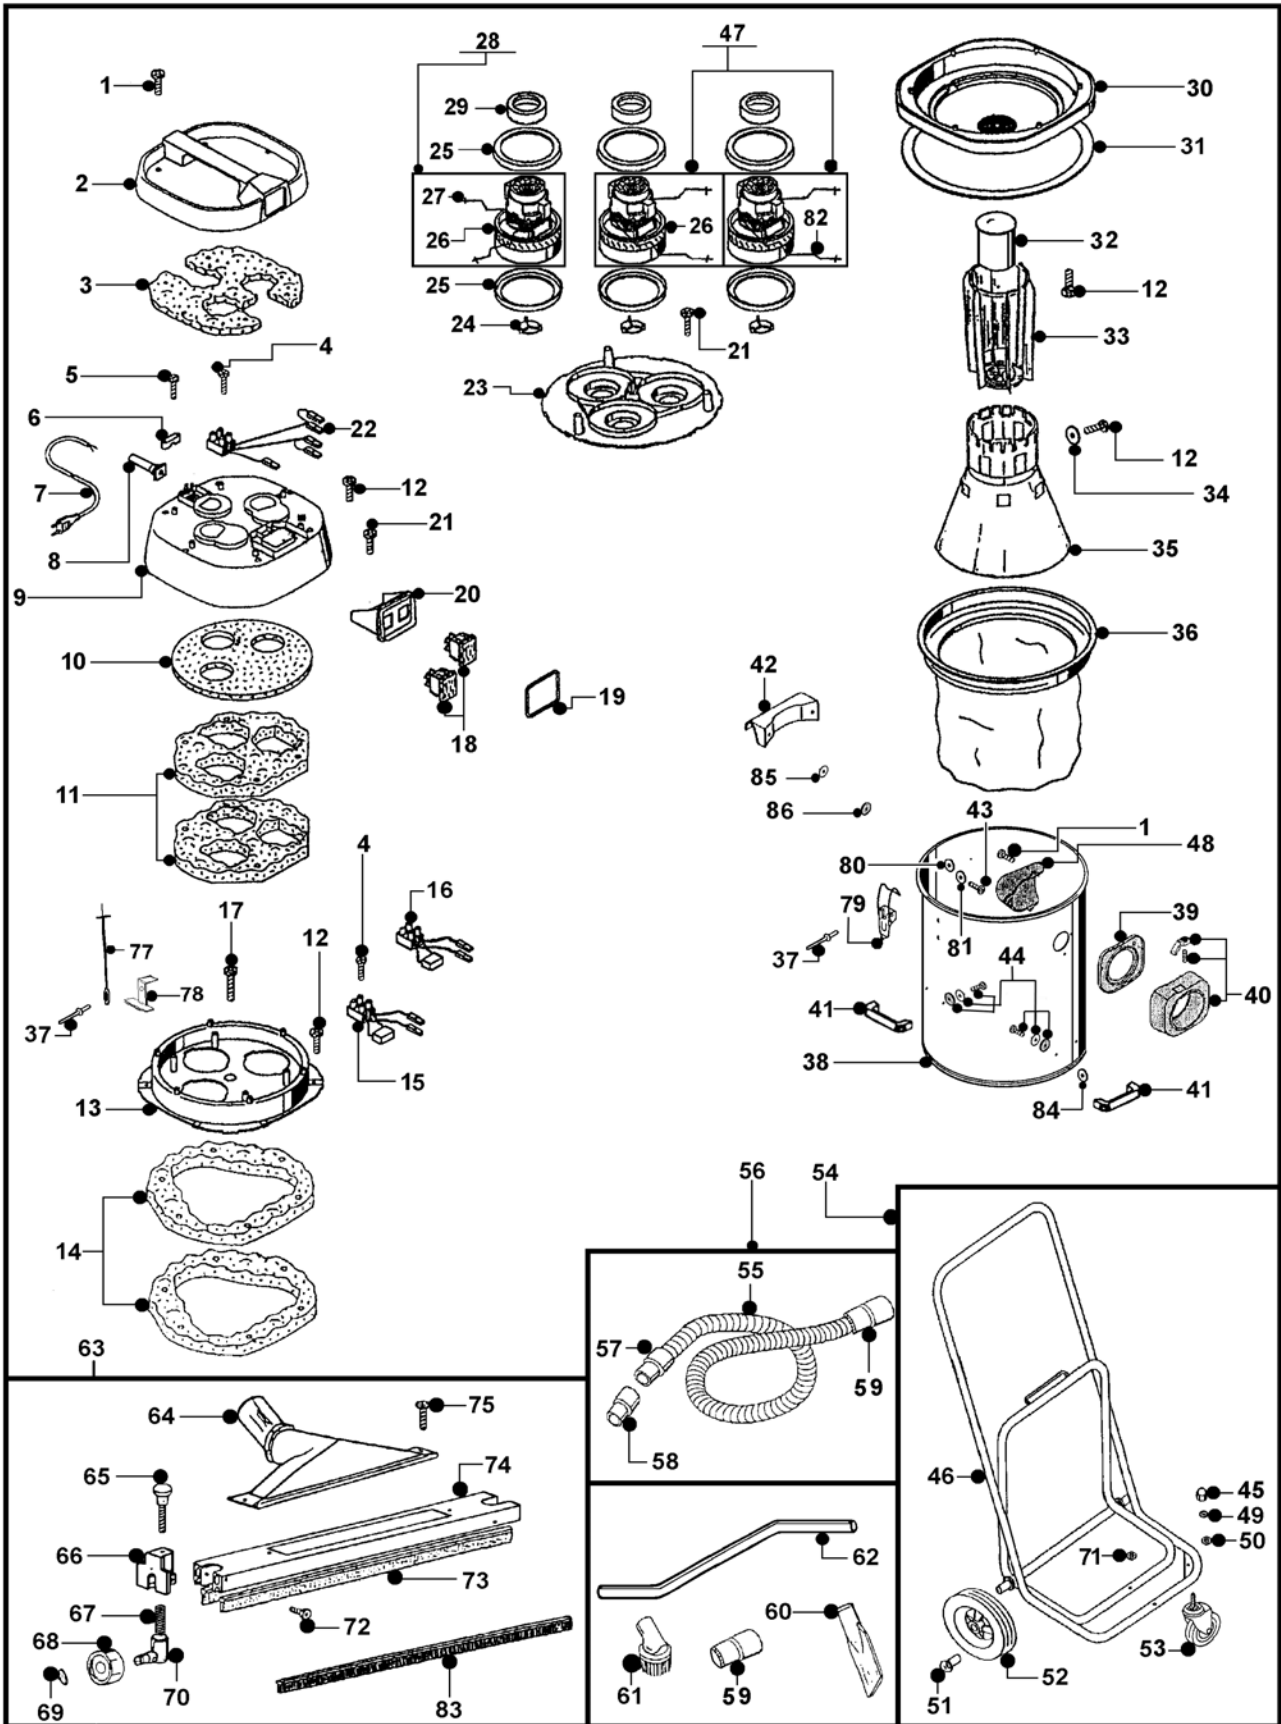

AS600 IK CBM GH 230V GIA/GRI EXP

15521210011

TAVOLA / TABLE N°100026

AS600 IK CBM GH 230V GIA/GRI EXP**15521210011**

POS.	DESCRIZIONE	DESCRIPTION	Q.tà Qty.	CODICE CODE	NOTE NOTES
1	VITE TCC 5 X 22 CP		8	2508591	
2	MANIGLIA AS 58 GRIGIO WD		1	2209904	
3	FIREFLEX MANIGLIA AS 60		1	3000658	
4	VITE TCC 3 X 20 SP		3	2508500	
5	VITE TC M 3 X 16 ZINCATA		2	2508213	
6	BLOCCACAVO A PONTICELLO		1	2001340	
7	CAVO 2X1,5 GRIGIO MT.10 EXP		1	2507205	
8	PASSACAVO GRIGIO		1	2502000	
9	GR.CALOTTA AS60 GIALLA WD + INSERTI		1	6003360	
10	FIREFLEX RAFFREDDAM.CALOTTA AS60		1	3000657	
11	FIREFLEX RONDELLA SEPAR.AS60 55/40		2	3000652	
12	VITE TCC 5 X 16 SP		16	2508570	
13	RONDELLA SUPERIORE AS60		1	2009350	
14	FIREFLEX BASAMENTO MOT.AS60 45/30		2	3000655	
15	MORSETTO A 2 POLI CABL. BIANCO		1	6100200	
16	MORSETTO 3 P CABL.ROSSO X KIT AS58		1	6100275	
17	VITE TCC 5 X 32 SP		3	2508592	
18	INTERRUTTORE BIPOLARE SP 1000		2	2506232	
19	GUARNIZIONE QUADRO ELETTRICO		1	2502605	
20	QUADRO ELETTRICO AS 10		1	2009250	
21	VITE TCC 5 X 13 SP		6	2508560	
22	MORSETTO ALIMENT.X KIT AS58/59/60		1	6100292	
23	RONDELLA INFERIORE AS 60		1	2009360	
24	VALVOLA WS 45		3	2001360	
25	GUARNIZIONE MOTORE WS 1		6	2502500	
26	MOTORE A40 230V 1000W		3	2505100	
27	TRECCIOLA MOTORE WS 2		2	2506378	
28	GR.MOTORE WS3 A40 230V TRECC.WS2		1	4386001	
29	GUARNIZIONE A"L" SP.2,5 WD1000/A40		3	2502518	
30	BASAMENTO MOTORE AS 58 GRI WD		1	2209804	
31	GUARNIZIONE BASAMENTO BWS 2		1	2502410	
32	GALLEGGIANTE COMPLETO		1	6101100	
33	CESTELLO GALLEGGIANTE AS 27		1	2000090	
34	RONDELLA D. 6 X 24 X 1 ZINCATA		1	2509030	
35	CONO TENDIFILTRO AS 580 NERO		1	2000095	
36	GR. FILTRO WS 2 COMPLETO		1	6830000	
37	RIVETTO 4,8 X 10		6	2508830	
38	INVOLUCRO AS600 IK CBM BOCCH.D.90		1	2515919	
39	GUARNIZIONE BOCCHETTA NYLON D.90		1	2502554	
40	BOCCHETTA NYLON D.90 NERA COMPLETA		1	6000219	
41	MANIGLIA IN NYLON X WS2		3	2506350	
42	SNODO FUSTO 931 NERO		1	15-916	
43	VITE TC M6X12 INOX DIN7985		2	2508275	
44	ASS.VITE-RONDELLE 5X16 SP INOX		6	6100252	
45	DADO CIECO M10		2	2508780	
46	TELAIO CARR.980/990 I CBM GRI.WD		1	14-894	
47	GR.MOTORE AS59 A40 230V TRECC.WS45		2	4379701	